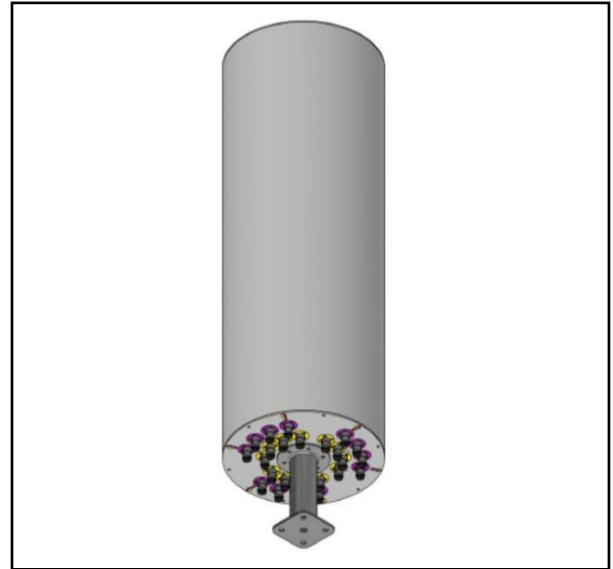

## Wind Load

## Antenna MS-LP-6.6-F2-H2

**Antenna Model Number**

MS-LP-6.6-F2-H2

**Velocity [km/h]**

150

**Dimensions: [mm]**

1283.5 X 366 X 366