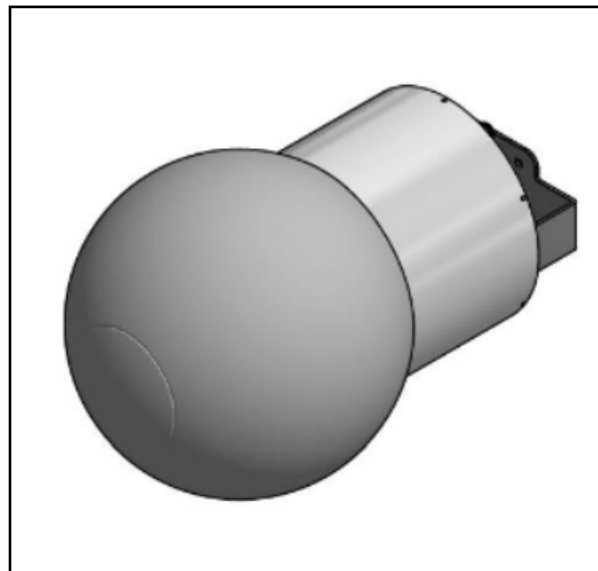

## Antenna MS-SB-17-C

**Antenna Model Number**

MS-SB-17-C

**Velocity [km/h]**

160

**Dimensions: H x W x D [mm]**

274 x 274 x 459